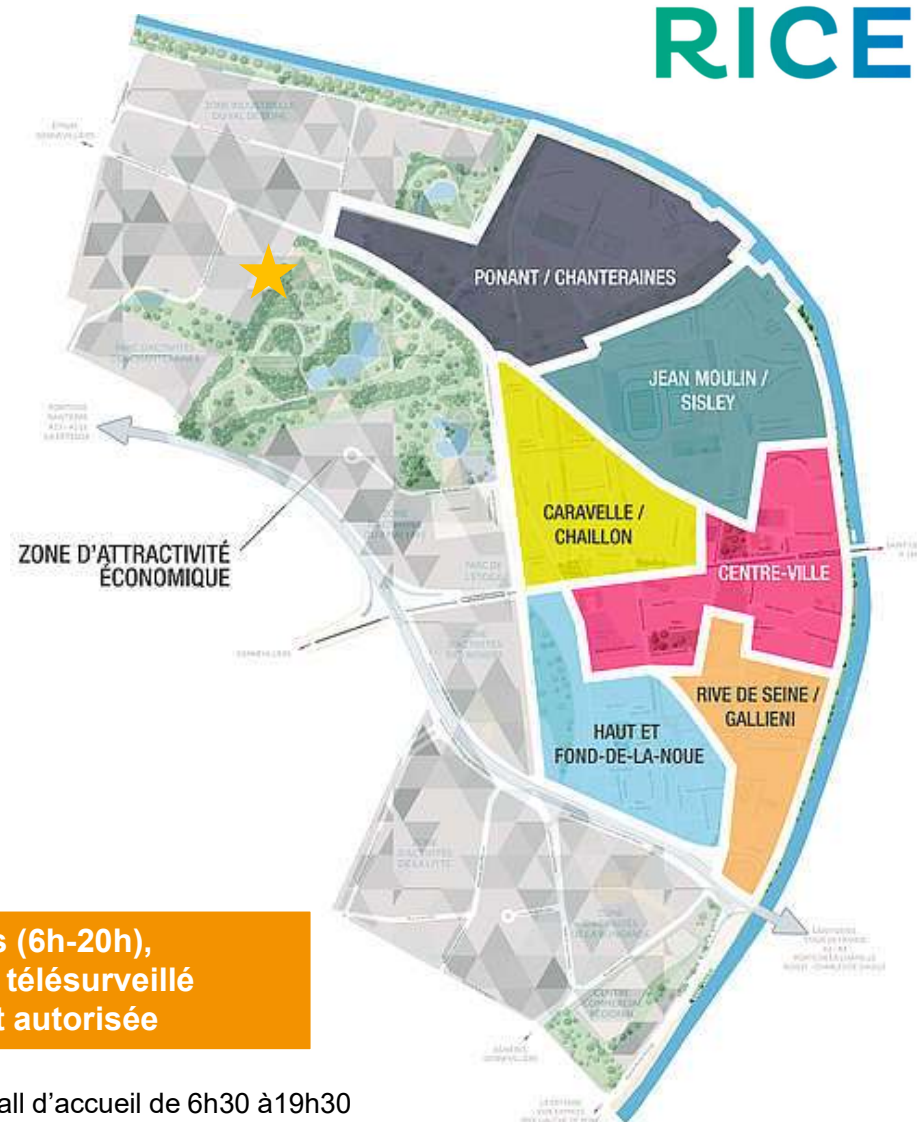

Accès au site
Sibelius

Site Sibelius
Villeneuve-la-Garenne

RICE

Informations pratiques

Localisation et horaires

Adresse

1-3 rue du Commandant d'Estienne d'Orves
92390 Villeneuve la Garenne

Accueil : 01 41 11 59 30

Un agent d'accueil est présent dans le hall d'accueil de 6h30 à 19h30
Le port du badge est obligatoire dans le bâtiment.
Les visiteurs doivent obligatoirement être accompagnés.

RICE

Comment arriver sur le site ?

Les transports

261 Stops
▪ Commandant d'Estienne d'Orves (2min à pied du bâtiment)

138 Stops
▪ Dequevauvilliers (8min à pied du bâtiment)

177 Stops
▪ Parc départemental (8min à pied du bâtiment)

T1 Stops
▪ La Noue
▪ Parc des Chanteraines