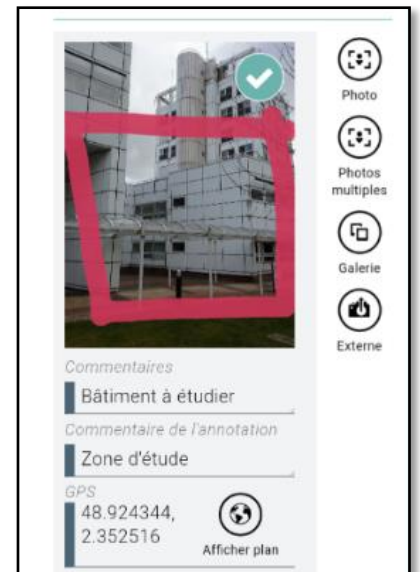

### Présentation

The screenshot displays a web interface for a GRTgaz inspection report. The main heading is 'Rapport d'inspection de point singulier'. It includes a box with the same title and a GRTgaz logo. On the right, there are sections for 'Visualisations ponctuelles' with two photo entries: 'Photo 1 : Zone de transition - Photos générales' and 'Photo 2 : Canalisation - Photos générales'. Each photo entry has a 'Commentaires' field and a corresponding image of industrial equipment. At the bottom, there is a footer with creation and modification dates and the report name.

**Notre valeur ajoutée :**

Moovilys accélère la constitution du rapport d'inspection.

Moovilys permet d'illustrer en détail les inspections avec des photos prises sur le terrain.

La plateforme Moovilys permet d'historiser les inspections successives et de gérer un processus d'assets management efficace.

**Les moyens :**

- L'utilisateur dispose d'une perche télescopique et articulée, d'une caméra et d'une tablette. L'application Moovilys est installée par l'utilisateur en toute simplicité.
- L'hébergement des rapports d'inspections est un cloud accessible depuis n'importe où.
- Aucune formation n'est nécessaire.

## Utilisateurs et périmètre d'utilisation

- Lors des tournées d'inspections, les travailleurs itinérants utilisent Moovilys pour prendre des photos des ouvrages et infrastructures pour réaliser les comptes-rendus en automatique.
- De retour au bureau, le compte rendu est accessible en cloud sans aucune modification manuelle.